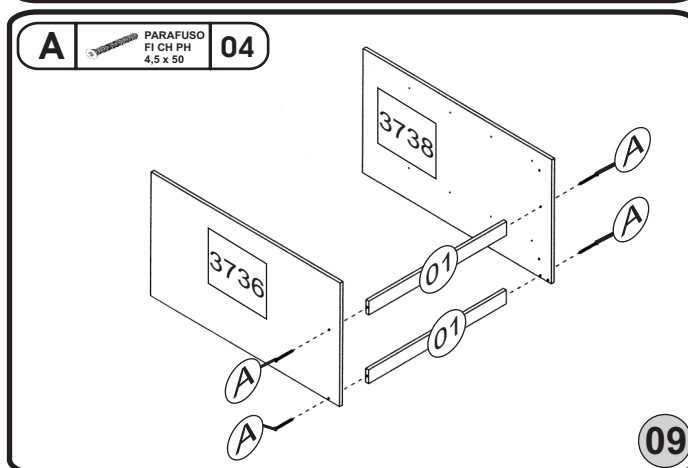

03

06

10

RELAÇÃO DE PEÇAS	Nº	TAMANHO	QTDE
TRAVA	01	582x50x12	02
VISTA SUP. / INF.	02	945x50x15	02
TRASEIRO DA CÔMODA	03	780x296x03	02
PERFIL	04	780MM	01
TRASEIRO DA CÔMODA	05	780x342x03	01
LAT. GAVETA ESQ.	06	357x125x12	04
LAT. GAVETA DIR.	07	357x125x12	04
FUNDO DO GAVETA	08	539x352x03	04
BASE INFERIOR	655	327x448x12	02
TRASEIRO GAVETA	757	532x113x12	04
FRENTE GAVETA	3665	592x171x15	04
LAT. EXT. ESQUERDA	3736	801x448x12	01
LAT. EXT. DIREITA	3737	801x448x12	01
LAT. INTERNA	3738	801x448x12	01
PORTA	3740	693x335x15	01
TAMPO	3741	947x468x15	01
APLIQUE P/ PORTA	3742	333x75x03	01

04

07

11

05

08

12

09

13