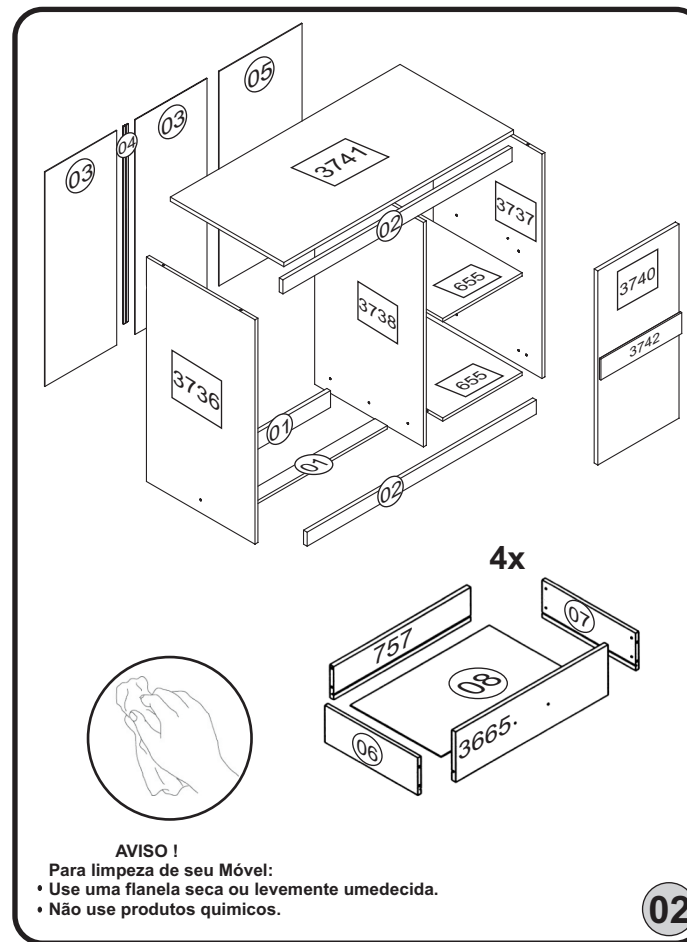

14

15

16

17

CÔMODA HAVANA SAP. 1.4 PLUS

Havana

ESQUEMA DE MONTAGEM 949758

300771 - IPE/DUNA
300746 - IMBUÍA/BCO
300723 - ACÁCIA/D-PTO
300715 - CINZA/PTO
300717 - DUNA/IPÊ
300766 - BCO/BCO

www.havanamoveis.com.br

01

02

RELAÇÃO DE ACESSÓRIOS

A	PARAFUSO FI CH PH 4,5 x 50	12	H	PREGO 12 x 12	22
B	PARAFUSO FI CH ZB 4,0 x 12	64	I	PREGO 10 x 10	40
C	PORCA CILINDRICA 12 X 9	12	J	PUXADOR C/ PARAFUSO 160mm	05
D	CAVILHA MADEIRA 6 x 25	46	K	CORREDIÇA METAL	04
E	COLA PVA	01	L	CALÇO P/ DOBRA 5mm	02
F	CANTONEIRA METAL	20	M	DOBRA METAL 26mm	02
G	SAPATA MINI LAT. 12mm	06	N	FIXADOR DE FUNDO	06

03

06

10

RELAÇÃO DE PEÇAS	Nº	TAMANHO	QTDE
TRAVA	01	582x50x12	02
VISTA SUP. / INF.	02	945x50x15	02
TRASEIRO DA CÔMODA	03	780x296x03	02
PERFIL	04	780MM	01
TRASEIRO DA CÔMODA	05	780x342x03	01
LAT. GAVETA ESQ.	06	357x125x12	04
LAT. GAVETA DIR.	07	357x125x12	04
FUNDO DO GAVETA	08	539x352x03	04
BASE INFERIOR	655	327x448x12	02
TRASEIRO GAVETA	757	532x113x12	04
FRENTE GAVETA	3665	592x171x15	04
LAT. EXT. ESQUERDA	3736	801x448x12	01
LAT. EXT. DIREITA	3737	801x448x12	01
LAT. INTERNA	3738	801x448x12	01
PORTA	3740	693x335x15	01
TAMPO	3741	947x468x15	01
APLIQUE P/ PORTA	3742	333x75x03	01