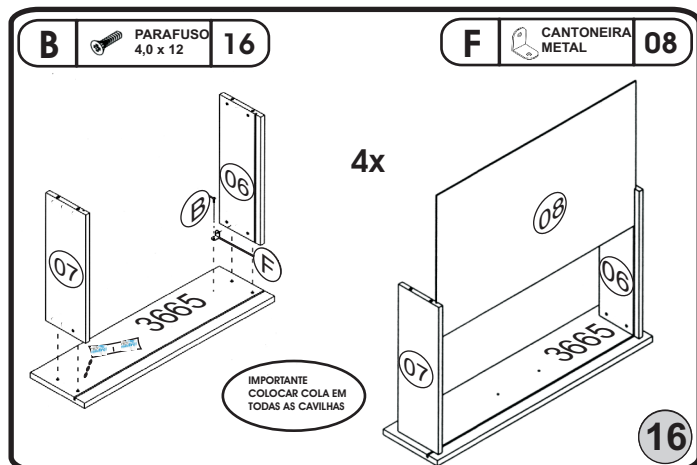

14

15

16

17

CÔMODA HAVANA SAP. 1.4 PLUS

Havana

ESQUEMA DE MONTAGEM 949758

300771 - IPE/DUNA
300746 - IMBUÍA/BCO
300723 - ACÁCIA/D-PTO
300715 - CINZA/PTO
300717 - DUNA/IPÊ
300766 - BCO/BCO

03

06

10

RELAÇÃO DE PEÇAS	Nº	TAMANHO	QTDE
TRAVA	01	582x50x12	02
VISTA SUP. / INF.	02	945x50x15	02
TRASEIRO DA CÔMODA	03	780x296x03	02
PERFIL	04	780MM	01
TRASEIRO DA CÔMODA	05	780x342x03	01
LAT. GAVETA ESQ.	06	357x125x12	04
LAT. GAVETA DIR.	07	357x125x12	04
FUNDO DO GAVETA	08	539x352x03	04
BASE INFERIOR	655	327x448x12	02
TRASEIRO GAVETA	757	532x113x12	04
FRENTE GAVETA	3665	592x171x15	04
LAT. EXT. ESQUERDA	3736	801x448x12	01
LAT. EXT. DIREITA	3737	801x448x12	01
LAT. INTERNA	3738	801x448x12	01
PORTA	3740	693x335x15	01
TAMPO	3741	947x468x15	01
APLIQUE P/ PORTA	3742	333x75x03	01