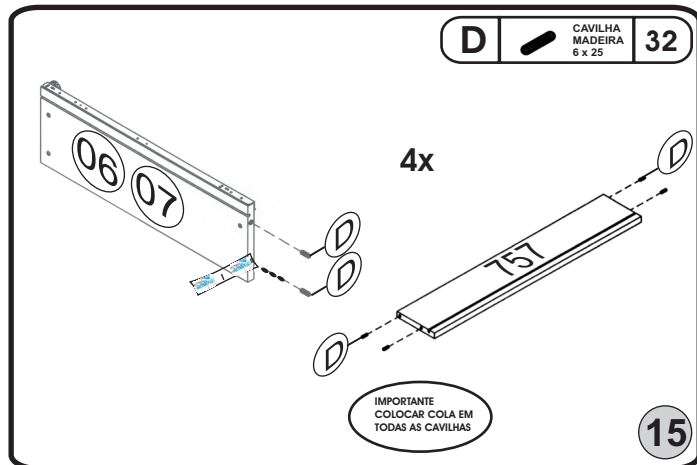

14

15

16

17

CÔMODA HAVANA SAP. 1.4 PLUS

Havana

ESQUEMA DE MONTAGEM 949758

300771 - IPE/DUNA
300746 - IMBUÍA/BCO
300723 - ACÁCIA/D-PTO
300715 - CINZA/PTO
300717 - DUNA/IPÊ
300766 - BCO/BCO

www.havanamoveis.com.br

01

02

RELAÇÃO DE ACESSÓRIOS

A	PARAFUSO FI CH PH 4,5 x 50	12	H	PREGO 12 x 12	22
B	PARAFUSO FI CH ZB 4,0 x 12	64	I	PREGO 10 x 10	40
C	PORCA CILINDRICA 12 X 9	12	J	PUXADOR C/ PARAFUSO 160mm	05
D	CAVILHA MADEIRA 6 x 25	46	K	CORREDIÇA METAL	04
E	COLA PVA	01	L	CALÇO P/ DOBRA 5mm	02
F	CANTONEIRA METAL	20	M	DOBRA METAL 26mm	02
G	SAPATA MINI LAT. 12mm	06	N	FIXADOR DE FUNDO	06

03

06

10

RELAÇÃO DE PEÇAS	Nº	TAMANHO	QTDE
TRAVA	01	582x50x12	02
VISTA SUP. / INF.	02	945x50x15	02
TRASEIRO DA CÔMODA	03	780x296x03	02
PERFIL	04	780MM	01
TRASEIRO DA CÔMODA	05	780x342x03	01
LAT. GAVETA ESQ.	06	357x125x12	04
LAT. GAVETA DIR.	07	357x125x12	04
FUNDO DO GAVETA	08	539x352x03	04
BASE INFERIOR	655	327x448x12	02
TRASEIRO GAVETA	757	532x113x12	04
FRENTE GAVETA	3665	592x171x15	04
LAT. EXT. ESQUERDA	3736	801x448x12	01
LAT. EXT. DIREITA	3737	801x448x12	01
LAT. INTERNA	3738	801x448x12	01
PORTA	3740	693x335x15	01
TAMPO	3741	947x468x15	01
APLIQUE P/ PORTA	3742	333x75x03	01