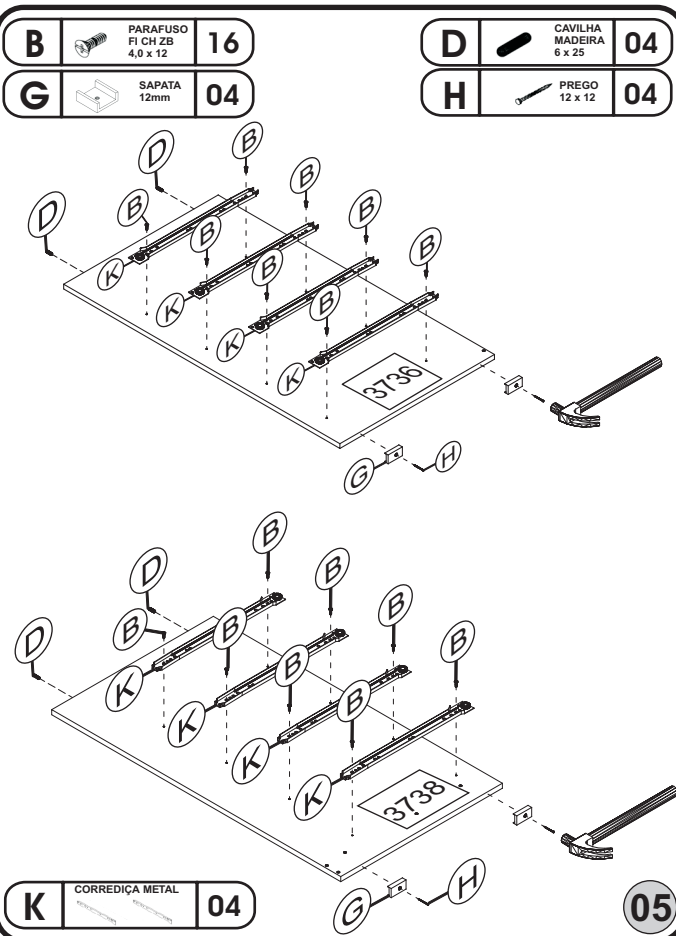

03

06

10

RELAÇÃO DE PEÇAS	Nº	TAMANHO	QTDE
TRAVA	01	582x50x12	02
VISTA SUP. / INF.	02	945x50x15	02
TRASEIRO DA CÔMODA	03	780x296x03	02
PERFIL	04	780MM	01
TRASEIRO DA CÔMODA	05	780x342x03	01
LAT. GAVETA ESQ.	06	357x125x12	04
LAT. GAVETA DIR.	07	357x125x12	04
FUNDO DO GAVETA	08	539x352x03	04
BASE INFERIOR	655	327x448x12	02
TRASEIRO GAVETA	757	532x113x12	04
FRENTE GAVETA	3665	592x171x15	04
LAT. EXT. ESQUERDA	3736	801x448x12	01
LAT. EXT. DIREITA	3737	801x448x12	01
LAT. INTERNA	3738	801x448x12	01
PORTA	3740	693x335x15	01
TAMPO	3741	947x468x15	01
APLIQUE P/ PORTA	3742	333x75x03	01

04

07

11

05

08

12

09

13