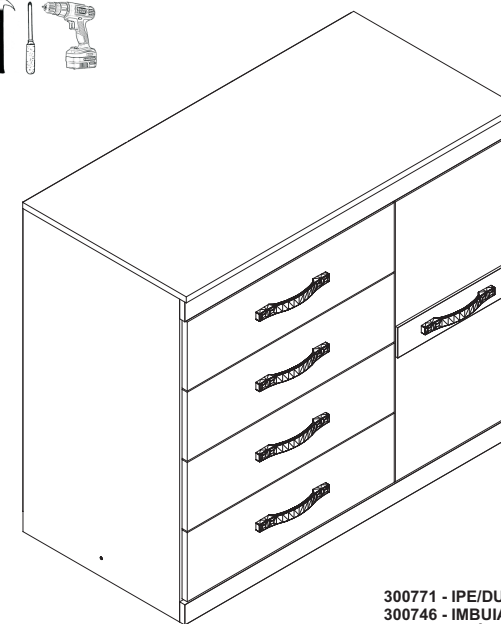

14

15

16

17

CÔMODA HAVANA SAP. 1.4 PLUS

Havana

ESQUEMA DE MONTAGEM 949758

300771 - IPE/DUNA
300746 - IMBUÍA/BCO
300723 - ACÁCIA/D-PTO
300715 - CINZA/PTO
300717 - DUNA/IPÊ
300766 - BCO/BCO

www.havanamoveis.com.br

01

02

RELAÇÃO DE ACESSÓRIOS

A	PARAFUSO FI CH PH 4,5 x 50	12	H	PREGO 12 x 12	22
B	PARAFUSO FI CH ZB 4,0 x 12	64	I	PREGO 10 x 10	40
C	PORCA CILINDRICA 12 X 9	12	J	PUXADOR C/ PARAFUSO 160mm	05
D	CAVILHA MADEIRA 6 x 25	46	K	CORREDIÇA METAL	04
E	COLA PVA	01	L	CALÇO P/ DOBRA 5mm	02
F	CANTONEIRA METAL	20	M	DOBRA METAL 26mm	02
G	SAPATA MINI LAT. 12mm	06	N	FIXADOR DE FUNDO	06

03

06

10

RELAÇÃO DE PEÇAS	Nº	TAMANHO	QTDE
TRAVA	01	582x50x12	02
VISTA SUP. / INF.	02	945x50x15	02
TRASEIRO DA CÔMODA	03	780x296x03	02
PERFIL	04	780MM	01
TRASEIRO DA CÔMODA	05	780x342x03	01
LAT. GAVETA ESQ.	06	357x125x12	04
LAT. GAVETA DIR.	07	357x125x12	04
FUNDO DO GAVETA	08	539x352x03	04
BASE INFERIOR	655	327x448x12	02
TRASEIRO GAVETA	757	532x113x12	04
FRENTE GAVETA	3665	592x171x15	04
LAT. EXT. ESQUERDA	3736	801x448x12	01
LAT. EXT. DIREITA	3737	801x448x12	01
LAT. INTERNA	3738	801x448x12	01
PORTA	3740	693x335x15	01
TAMPO	3741	947x468x15	01
APLIQUE P/ PORTA	3742	333x75x03	01