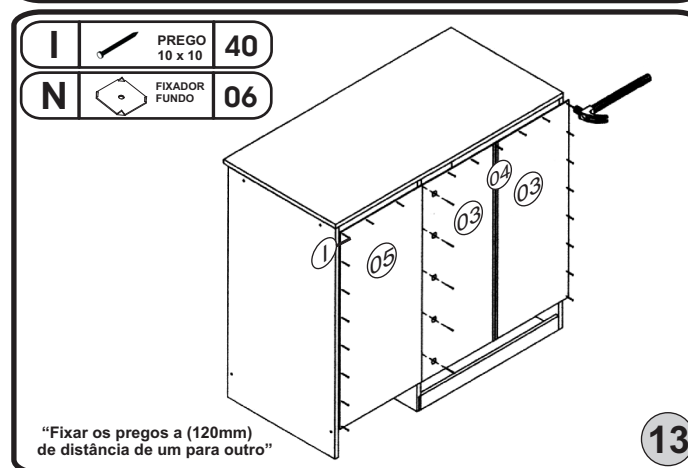

03

06

10

RELAÇÃO DE PEÇAS	Nº	TAMANHO	QTDE
TRAVA	01	582x50x12	02
VISTA SUP. / INF.	02	945x50x15	02
TRASEIRO DA CÔMODA	03	780x296x03	02
PERFIL	04	780MM	01
TRASEIRO DA CÔMODA	05	780x342x03	01
LAT. GAVETA ESQ.	06	357x125x12	04
LAT. GAVETA DIR.	07	357x125x12	04
FUNDO DO GAVETA	08	539x352x03	04
BASE INFERIOR	655	327x448x12	02
TRASEIRO GAVETA	757	532x113x12	04
FRENTE GAVETA	3665	592x171x15	04
LAT. EXT. ESQUERDA	3736	801x448x12	01
LAT. EXT. DIREITA	3737	801x448x12	01
LAT. INTERNA	3738	801x448x12	01
PORTA	3740	693x335x15	01
TAMPO	3741	947x468x15	01
APLIQUE P/ PORTA	3742	333x75x03	01

04

07

11

05

08

12

09

13