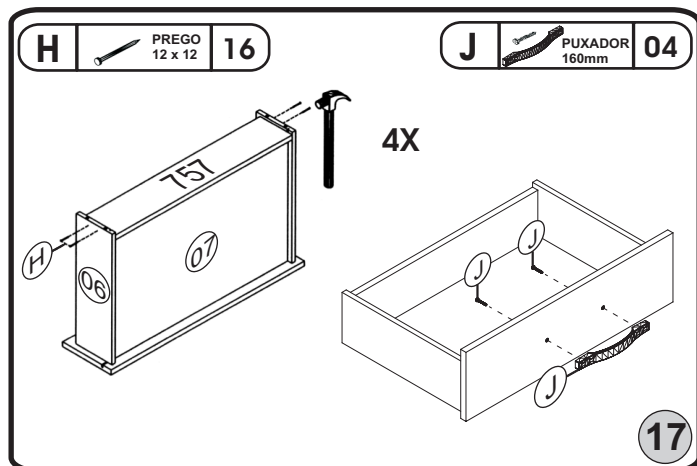

14

15

16

17

CÔMODA HAVANA SAP. 1.4 PLUS

Havana

ESQUEMA DE MONTAGEM 949758

300771 - IPE/DUNA
300746 - IMBUÍA/BCO
300723 - ACÁCIA/D-PTO
300715 - CINZA/PTO
300717 - DUNA/IPÊ
300766 - BCO/BCO

03

06

10

RELAÇÃO DE PEÇAS	Nº	TAMANHO	QTDE
TRAVA	01	582x50x12	02
VISTA SUP. / INF.	02	945x50x15	02
TRASEIRO DA CÔMODA	03	780x296x03	02
PERFIL	04	780MM	01
TRASEIRO DA CÔMODA	05	780x342x03	01
LAT. GAVETA ESQ.	06	357x125x12	04
LAT. GAVETA DIR.	07	357x125x12	04
FUNDO DO GAVETA	08	539x352x03	04
BASE INFERIOR	655	327x448x12	02
TRASEIRO GAVETA	757	532x113x12	04
FRENTE GAVETA	3665	592x171x15	04
LAT. EXT. ESQUERDA	3736	801x448x12	01
LAT. EXT. DIREITA	3737	801x448x12	01
LAT. INTERNA	3738	801x448x12	01
PORTA	3740	693x335x15	01
TAMPO	3741	947x468x15	01
APLIQUE P/ PORTA	3742	333x75x03	01