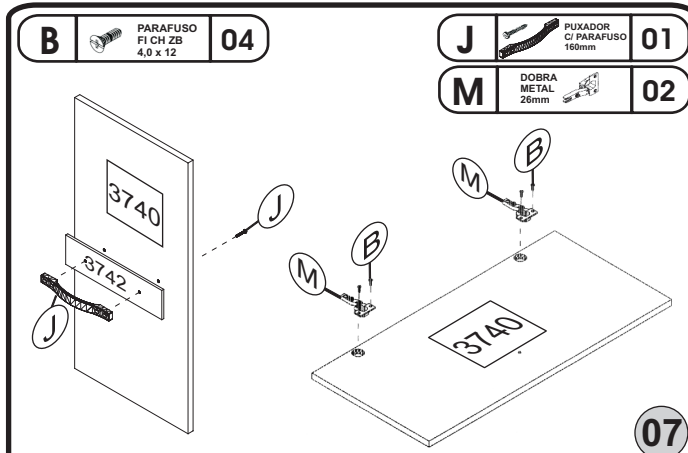

RELAÇÃO DE ACESSÓRIOS

A	PARAFUSO FI CH PH 4,5 x 50	12	H	PREGO 12 x 12	22
B	PARAFUSO FI CH ZB 4,0 x 12	64	I	PREGO 10 x 10	40
C	PORCA CILINDRICA 12 X 9	12	J	PUXADOR C/ PARAFUSO 160mm	05
D	CAVILHA MADEIRA 6 x 25	46	K	CORREDIÇA METAL	04
E	COLA PVA	01	L	CALÇO P/ DOBRA 5mm	02
F	CANTONEIRA METAL	20	M	DOBRA METAL 26mm	02
G	SAPATA MINI LAT. 12mm	06	N	FIXADOR DE FUNDO	06

03

06

10

RELAÇÃO DE PEÇAS	Nº	TAMANHO	QTDE
TRAVA	01	582x50x12	02
VISTA SUP. / INF.	02	945x50x15	02
TRASEIRO DA CÔMODA	03	780x296x03	02
PERFIL	04	780MM	01
TRASEIRO DA CÔMODA	05	780x342x03	01
LAT. GAVETA ESQ.	06	357x125x12	04
LAT. GAVETA DIR.	07	357x125x12	04
FUNDO DO GAVETA	08	539x352x03	04
BASE INFERIOR	655	327x448x12	02
TRASEIRO GAVETA	757	532x113x12	04
FRENTE GAVETA	3665	592x171x15	04
LAT. EXT. ESQUERDA	3736	801x448x12	01
LAT. EXT. DIREITA	3737	801x448x12	01
LAT. INTERNA	3738	801x448x12	01
PORTA	3740	693x335x15	01
TAMPO	3741	947x468x15	01
APLIQUE P/ PORTA	3742	333x75x03	01

04

07

11

05

08

12

09

13