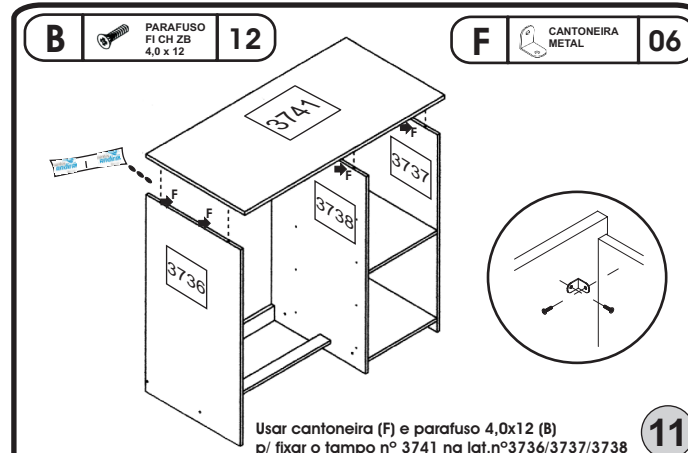

RELAÇÃO DE ACESSÓRIOS

A	PARAFUSO FI CH PH 4,5 x 50	12	H	PREGO 12 x 12	22
B	PARAFUSO FI CH ZB 4,0 x 12	64	I	PREGO 10 x 10	40
C	PORCA CILINDRICA 12 X 9	12	J	PUXADOR C/ PARAFUSO 160mm	05
D	CAVILHA MADEIRA 6 x 25	46	K	CORREDIÇA METAL	04
E	COLA PVA	01	L	CALÇO P/ DOBRA 5mm	02
F	CANTONEIRA METAL	20	M	DOBRA METAL 26mm	02
G	SAPATA MINI LAT. 12mm	06	N	FIXADOR DE FUNDO	06

03

06

10

RELAÇÃO DE PEÇAS	Nº	TAMANHO	QTDE
TRAVA	01	582x50x12	02
VISTA SUP. / INF.	02	945x50x15	02
TRASEIRO DA CÔMODA	03	780x296x03	02
PERFIL	04	780MM	01
TRASEIRO DA CÔMODA	05	780x342x03	01
LAT. GAVETA ESQ.	06	357x125x12	04
LAT. GAVETA DIR.	07	357x125x12	04
FUNDO DO GAVETA	08	539x352x03	04
BASE INFERIOR	655	327x448x12	02
TRASEIRO GAVETA	757	532x113x12	04
FRENTE GAVETA	3665	592x171x15	04
LAT. EXT. ESQUERDA	3736	801x448x12	01
LAT. EXT. DIREITA	3737	801x448x12	01
LAT. INTERNA	3738	801x448x12	01
PORTA	3740	693x335x15	01
TAMPO	3741	947x468x15	01
APLIQUE P/ PORTA	3742	333x75x03	01

04

07

11

05

08

12

09

13