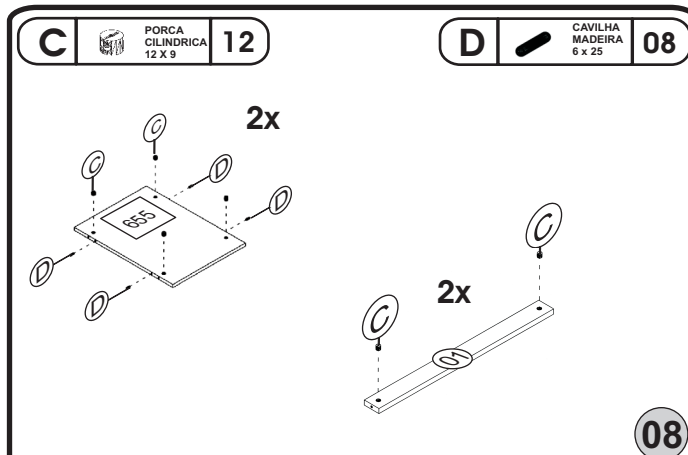

03

06

10

RELAÇÃO DE PEÇAS	Nº	TAMANHO	QTDE
TRAVA	01	582x50x12	02
VISTA SUP. / INF.	02	945x50x15	02
TRASEIRO DA CÔMODA	03	780x296x03	02
PERFIL	04	780MM	01
TRASEIRO DA CÔMODA	05	780x342x03	01
LAT. GAVETA ESQ.	06	357x125x12	04
LAT. GAVETA DIR.	07	357x125x12	04
FUNDO DO GAVETA	08	539x352x03	04
BASE INFERIOR	655	327x448x12	02
TRASEIRO GAVETA	757	532x113x12	04
FRENTE GAVETA	3665	592x171x15	04
LAT. EXT. ESQUERDA	3736	801x448x12	01
LAT. EXT. DIREITA	3737	801x448x12	01
LAT. INTERNA	3738	801x448x12	01
PORTA	3740	693x335x15	01
TAMPO	3741	947x468x15	01
APLIQUE P/ PORTA	3742	333x75x03	01

04

07

11

05

08

12

09

13