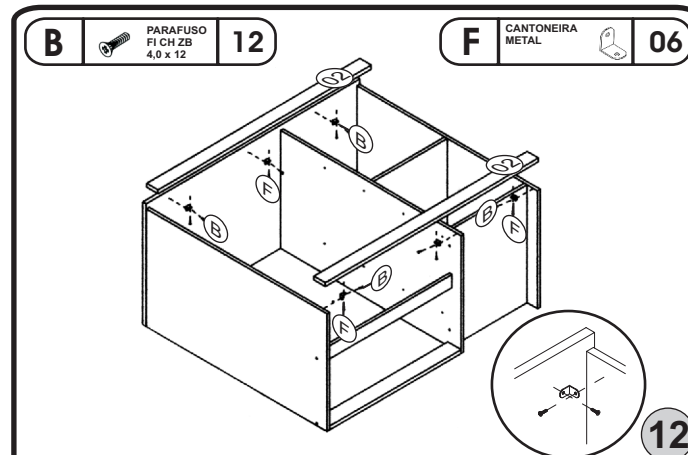

03

06

10

RELAÇÃO DE PEÇAS	Nº	TAMANHO	QTDE
TRAVA	01	582x50x12	02
VISTA SUP. / INF.	02	945x50x15	02
TRASEIRO DA CÔMODA	03	780x296x03	02
PERFIL	04	780MM	01
TRASEIRO DA CÔMODA	05	780x342x03	01
LAT. GAVETA ESQ.	06	357x125x12	04
LAT. GAVETA DIR.	07	357x125x12	04
FUNDO DO GAVETA	08	539x352x03	04
BASE INFERIOR	655	327x448x12	02
TRASEIRO GAVETA	757	532x113x12	04
FRENTE GAVETA	3665	592x171x15	04
LAT. EXT. ESQUERDA	3736	801x448x12	01
LAT. EXT. DIREITA	3737	801x448x12	01
LAT. INTERNA	3738	801x448x12	01
PORTA	3740	693x335x15	01
TAMPO	3741	947x468x15	01
APLIQUE P/ PORTA	3742	333x75x03	01

04

07

11

05

08

12

09

13