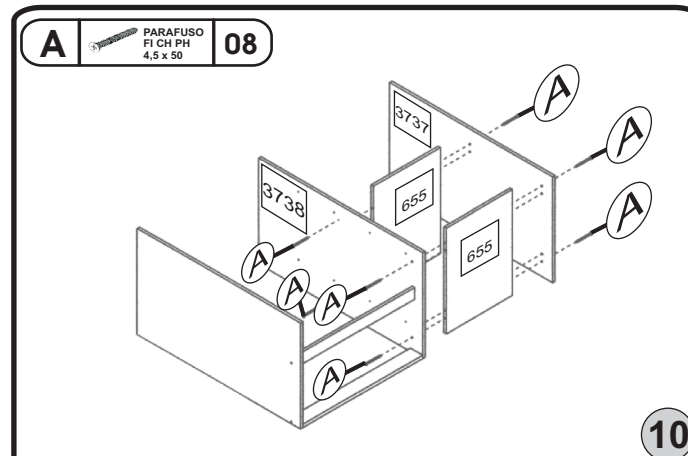

03

06

10

RELAÇÃO DE PEÇAS	Nº	TAMANHO	QTDE
TRAVA	01	582x50x12	02
VISTA SUP. / INF.	02	945x50x15	02
TRASEIRO DA CÔMODA	03	780x296x03	02
PERFIL	04	780MM	01
TRASEIRO DA CÔMODA	05	780x342x03	01
LAT. GAVETA ESQ.	06	357x125x12	04
LAT. GAVETA DIR.	07	357x125x12	04
FUNDO DO GAVETA	08	539x352x03	04
BASE INFERIOR	655	327x448x12	02
TRASEIRO GAVETA	757	532x113x12	04
FRENTE GAVETA	3665	592x171x15	04
LAT. EXT. ESQUERDA	3736	801x448x12	01
LAT. EXT. DIREITA	3737	801x448x12	01
LAT. INTERNA	3738	801x448x12	01
PORTA	3740	693x335x15	01
TAMPO	3741	947x468x15	01
APLIQUE P/ PORTA	3742	333x75x03	01