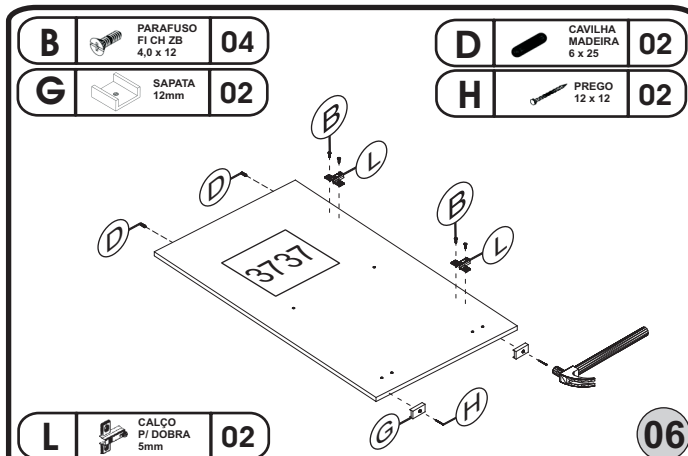

14

15

16

17

CÔMODA HAVANA SAP. 1.4 PLUS

Havana

ESQUEMA DE MONTAGEM 949758

300771 - IPE/DUNA
300746 - IMBUÍA/BCO
300723 - ACÁCIA/D-PTO
300715 - CINZA/PTO
300717 - DUNA/IPÊ
300766 - BCO/BCO

www.havanamoveis.com.br

01

02

RELAÇÃO DE ACESSÓRIOS

A	PARAFUSO FI CH PH 4,5 x 50	12	H	PREGO 12 x 12	22
B	PARAFUSO FI CH ZB 4,0 x 12	64	I	PREGO 10 x 10	40
C	PORCA CILINDRICA 12 X 9	12	J	PUXADOR C/ PARAFUSO 160mm	05
D	CAVILHA MADEIRA 6 x 25	46	K	CORREDIÇA METAL	04
E	COLA PVA	01	L	CALÇO P/ DOBRA 5mm	02
F	CANTONEIRA METAL	20	M	DOBRA METAL 26mm	02
G	SAPATA MINI LAT. 12mm	06	N	FIXADOR DE FUNDO	06

03

06

10

RELAÇÃO DE PEÇAS	Nº	TAMANHO	QTDE
TRAVA	01	582x50x12	02
VISTA SUP. / INF.	02	945x50x15	02
TRASEIRO DA CÔMODA	03	780x296x03	02
PERFIL	04	780MM	01
TRASEIRO DA CÔMODA	05	780x342x03	01
LAT. GAVETA ESQ.	06	357x125x12	04
LAT. GAVETA DIR.	07	357x125x12	04
FUNDO DO GAVETA	08	539x352x03	04
BASE INFERIOR	655	327x448x12	02
TRASEIRO GAVETA	757	532x113x12	04
FRENTE GAVETA	3665	592x171x15	04
LAT. EXT. ESQUERDA	3736	801x448x12	01
LAT. EXT. DIREITA	3737	801x448x12	01
LAT. INTERNA	3738	801x448x12	01
PORTA	3740	693x335x15	01
TAMPO	3741	947x468x15	01
APLIQUE P/ PORTA	3742	333x75x03	01